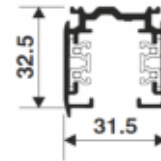

**Recessed 3 circuit track**

XTSCF6100/1	1 meter grey
XTSCF6200/1	2 meter grey
XTSCF6300/1	3 meter grey
XTSCF6100/2	1 meter black
XTSCF6200/2	2 meter black
XTSCF6300/2	3 meter black
XTSCF6100/3	1 meter white
XTSCF6200/3	2 meter white
XTSCF6300/3	3 meter white

**DALI Surface/Suspended 3 circuit track**

XTSC6100/1	1 meter grey
XTSC6200/1	2 meter grey
XTSC6300/1	3 meter grey
XTSC6100/2	1 meter black
XTSC6200/2	2 meter black
XTSC6300/2	3 meter black
XTSC6100/3	1 meter white
XTSC6200/3	2 meter white
XTSC6300/3	3 meter white

**X4 Way Connector**

XTSC638/1	Grey
XTSC638/2	Black
XTSC638/3	White

**T-Connector**

XTSC636/1	Grey
XTSC636/2	Black
XTSC636/3	White
XTSC637/1	Grey
XTSC637/2	Black
XTSC637/3	White
XTSC639/1	Grey
XTSC639/2	Black
XTSC639/3	White
XTSC640/1	Grey
XTSC640/2	Black
XTSC640/3	White

**L-Connector**

XTSC634/1	Grey
XTSC634/2	Black
XTSC634/3	White
XTSC635/1	Grey
XTSC635/2	Black
XTSC635/3	White

**Flexible Corner 0-90°**

XTSC623/1	Grey
XTSC623/2	Black
XTSC623/3	White

**Straight Connector**