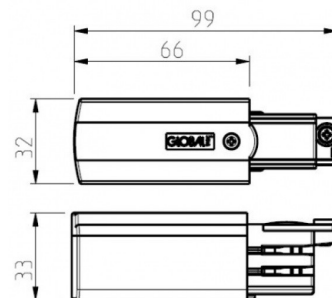

Live End

XTSC611/1	Grey
XTSC611/2	Black
XTSC611/3	White
XTSC612/1	Grey
XTSC612/2	Black
XTSC612/3	White