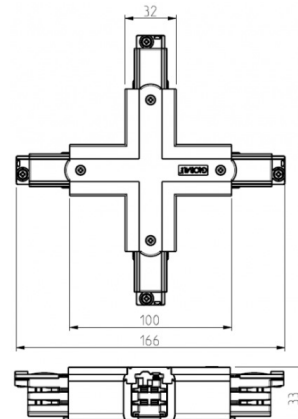

**Recessed 3 circuit track**

XTSCF6100/1	1 meter grey
XTSCF6200/1	2 meter grey
XTSCF6300/1	3 meter grey
XTSCF6100/2	1 meter black
XTSCF6200/2	2 meter black
XTSCF6300/2	3 meter black
XTSCF6100/3	1 meter white
XTSCF6200/3	2 meter white
XTSCF6300/3	3 meter white

**DALI Surface/Suspended 3 circuit track**

XTSC6100/1	1 meter grey
XTSC6200/1	2 meter grey
XTSC6300/1	3 meter grey
XTSC6100/2	1 meter black
XTSC6200/2	2 meter black
XTSC6300/2	3 meter black
XTSC6100/3	1 meter white
XTSC6200/3	2 meter white
XTSC6300/3	3 meter white

**X4 Way Connector**

XTSC638/1	Grey
XTSC638/2	Black
XTSC638/3	White

**T-Connector**

XTSC636/1	Grey
XTSC636/2	Black
XTSC636/3	White
XTSC637/1	Grey
XTSC637/2	Black
XTSC637/3	White
XTSC639/1	Grey
XTSC639/2	Black
XTSC639/3	White
XTSC640/1	Grey
XTSC640/2	Black
XTSC640/3	White

**L-Connector**

XTSC634/1	Grey
XTSC634/2	Black
XTSC634/3	White
XTSC635/1	Grey
XTSC635/2	Black
XTSC635/3	White

**Flexible Corner 0-90°**

XTSC623/1	Grey
XTSC623/2	Black
XTSC623/3	White

**Straight Connector**