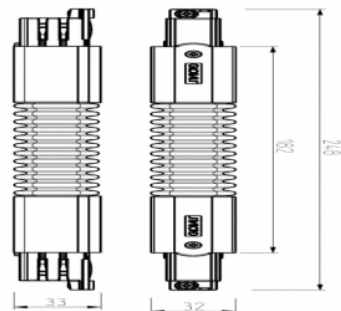

**X4 Way Connector**

XTSC638/1	Grey
XTSC638/2	Black
XTSC638/3	White

**T-Connector**

XTSC636/1	Grey
XTSC636/2	Black
XTSC636/3	White
XTSC637/1	Grey
XTSC637/2	Black
XTSC637/3	White
XTSC639/1	Grey
XTSC639/2	Black
XTSC639/3	White
XTSC640/1	Grey
XTSC640/2	Black
XTSC640/3	White

**L-Connector**

XTSC634/1	Grey
XTSC634/2	Black
XTSC634/3	White
XTSC635/1	Grey
XTSC635/2	Black
XTSC635/3	White

**Flexible Corner 0-90°**

XTSC623/1	Grey
XTSC623/2	Black
XTSC623/3	White

**Straight Connector**