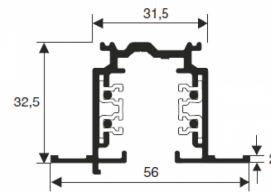

**Recessed 3 circuit track**

XTSCF6100/1	1 meter grey
XTSCF6200/1	2 meter grey
XTSCF6300/1	3 meter grey
XTSCF6100/2	1 meter black
XTSCF6200/2	2 meter black
XTSCF6300/2	3 meter black
XTSCF6100/3	1 meter white
XTSCF6200/3	2 meter white
XTSCF6300/3	3 meter white

**DALI Surface/Suspended 3 circuit track**

XTSC6100/1	1 meter grey
XTSC6200/1	2 meter grey
XTSC6300/1	3 meter grey
XTSC6100/2	1 meter black
XTSC6200/2	2 meter black
XTSC6300/2	3 meter black
XTSC6100/3	1 meter white
XTSC6200/3	2 meter white
XTSC6300/3	3 meter white

**X4 Way Connector**

XTSC638/1	Grey
XTSC638/2	Black
XTSC638/3	White

**T-Connector**

XTSC636/1	Grey
XTSC636/2	Black
XTSC636/3	White
XTSC637/1	Grey
XTSC637/2	Black
XTSC637/3	White
XTSC639/1	Grey
XTSC639/2	Black
XTSC639/3	White
XTSC640/1	Grey
XTSC640/2	Black
XTSC640/3	White

**L-Connector**

XTSC634/1	Grey
XTSC634/2	Black
XTSC634/3	White
XTSC635/1	Grey
XTSC635/2	Black
XTSC635/3	White

**Flexible Corner 0-90°**

XTSC623/1	Grey
XTSC623/2	Black
XTSC623/3	White

**Straight Connector**