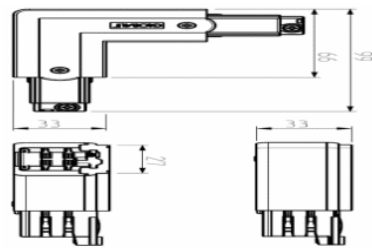

**X4 Way Connector**

XTSC638/1	Grey
XTSC638/2	Black
XTSC638/3	White

**T-Connector**

XTSC636/1	Grey
XTSC636/2	Black
XTSC636/3	White
XTSC637/1	Grey
XTSC637/2	Black
XTSC637/3	White
XTSC639/1	Grey
XTSC639/2	Black
XTSC639/3	White
XTSC640/1	Grey
XTSC640/2	Black
XTSC640/3	White

**L-Connector**

XTSC634/1	Grey
XTSC634/2	Black
XTSC634/3	White
XTSC635/1	Grey
XTSC635/2	Black
XTSC635/3	White

**Flexible Corner 0-90°**

XTSC623/1	Grey
XTSC623/2	Black
XTSC623/3	White

**Straight Connector**