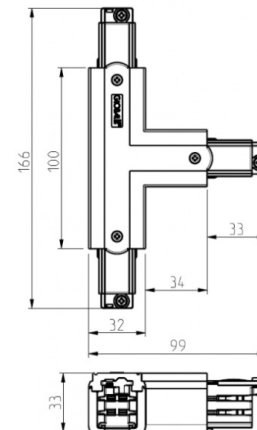

**DALI Surface/Suspended 3 circuit track**

XTSC6100/1	1 meter grey
XTSC6200/1	2 meter grey
XTSC6300/1	3 meter grey
XTSC6100/2	1 meter black
XTSC6200/2	2 meter black
XTSC6300/2	3 meter black
XTSC6100/3	1 meter white
XTSC6200/3	2 meter white
XTSC6300/3	3 meter white

**X4 Way Connector**

XTSC638/1	Grey
XTSC638/2	Black
XTSC638/3	White

**T-Connector**

XTSC636/1	Grey
XTSC636/2	Black
XTSC636/3	White
XTSC637/1	Grey
XTSC637/2	Black
XTSC637/3	White
XTSC639/1	Grey
XTSC639/2	Black
XTSC639/3	White
XTSC640/1	Grey
XTSC640/2	Black
XTSC640/3	White

**L-Connector**

XTSC634/1	Grey
XTSC634/2	Black
XTSC634/3	White
XTSC635/1	Grey
XTSC635/2	Black
XTSC635/3	White

**Flexible Corner 0-90°**

XTSC623/1	Grey
XTSC623/2	Black
XTSC623/3	White

**Straight Connector**